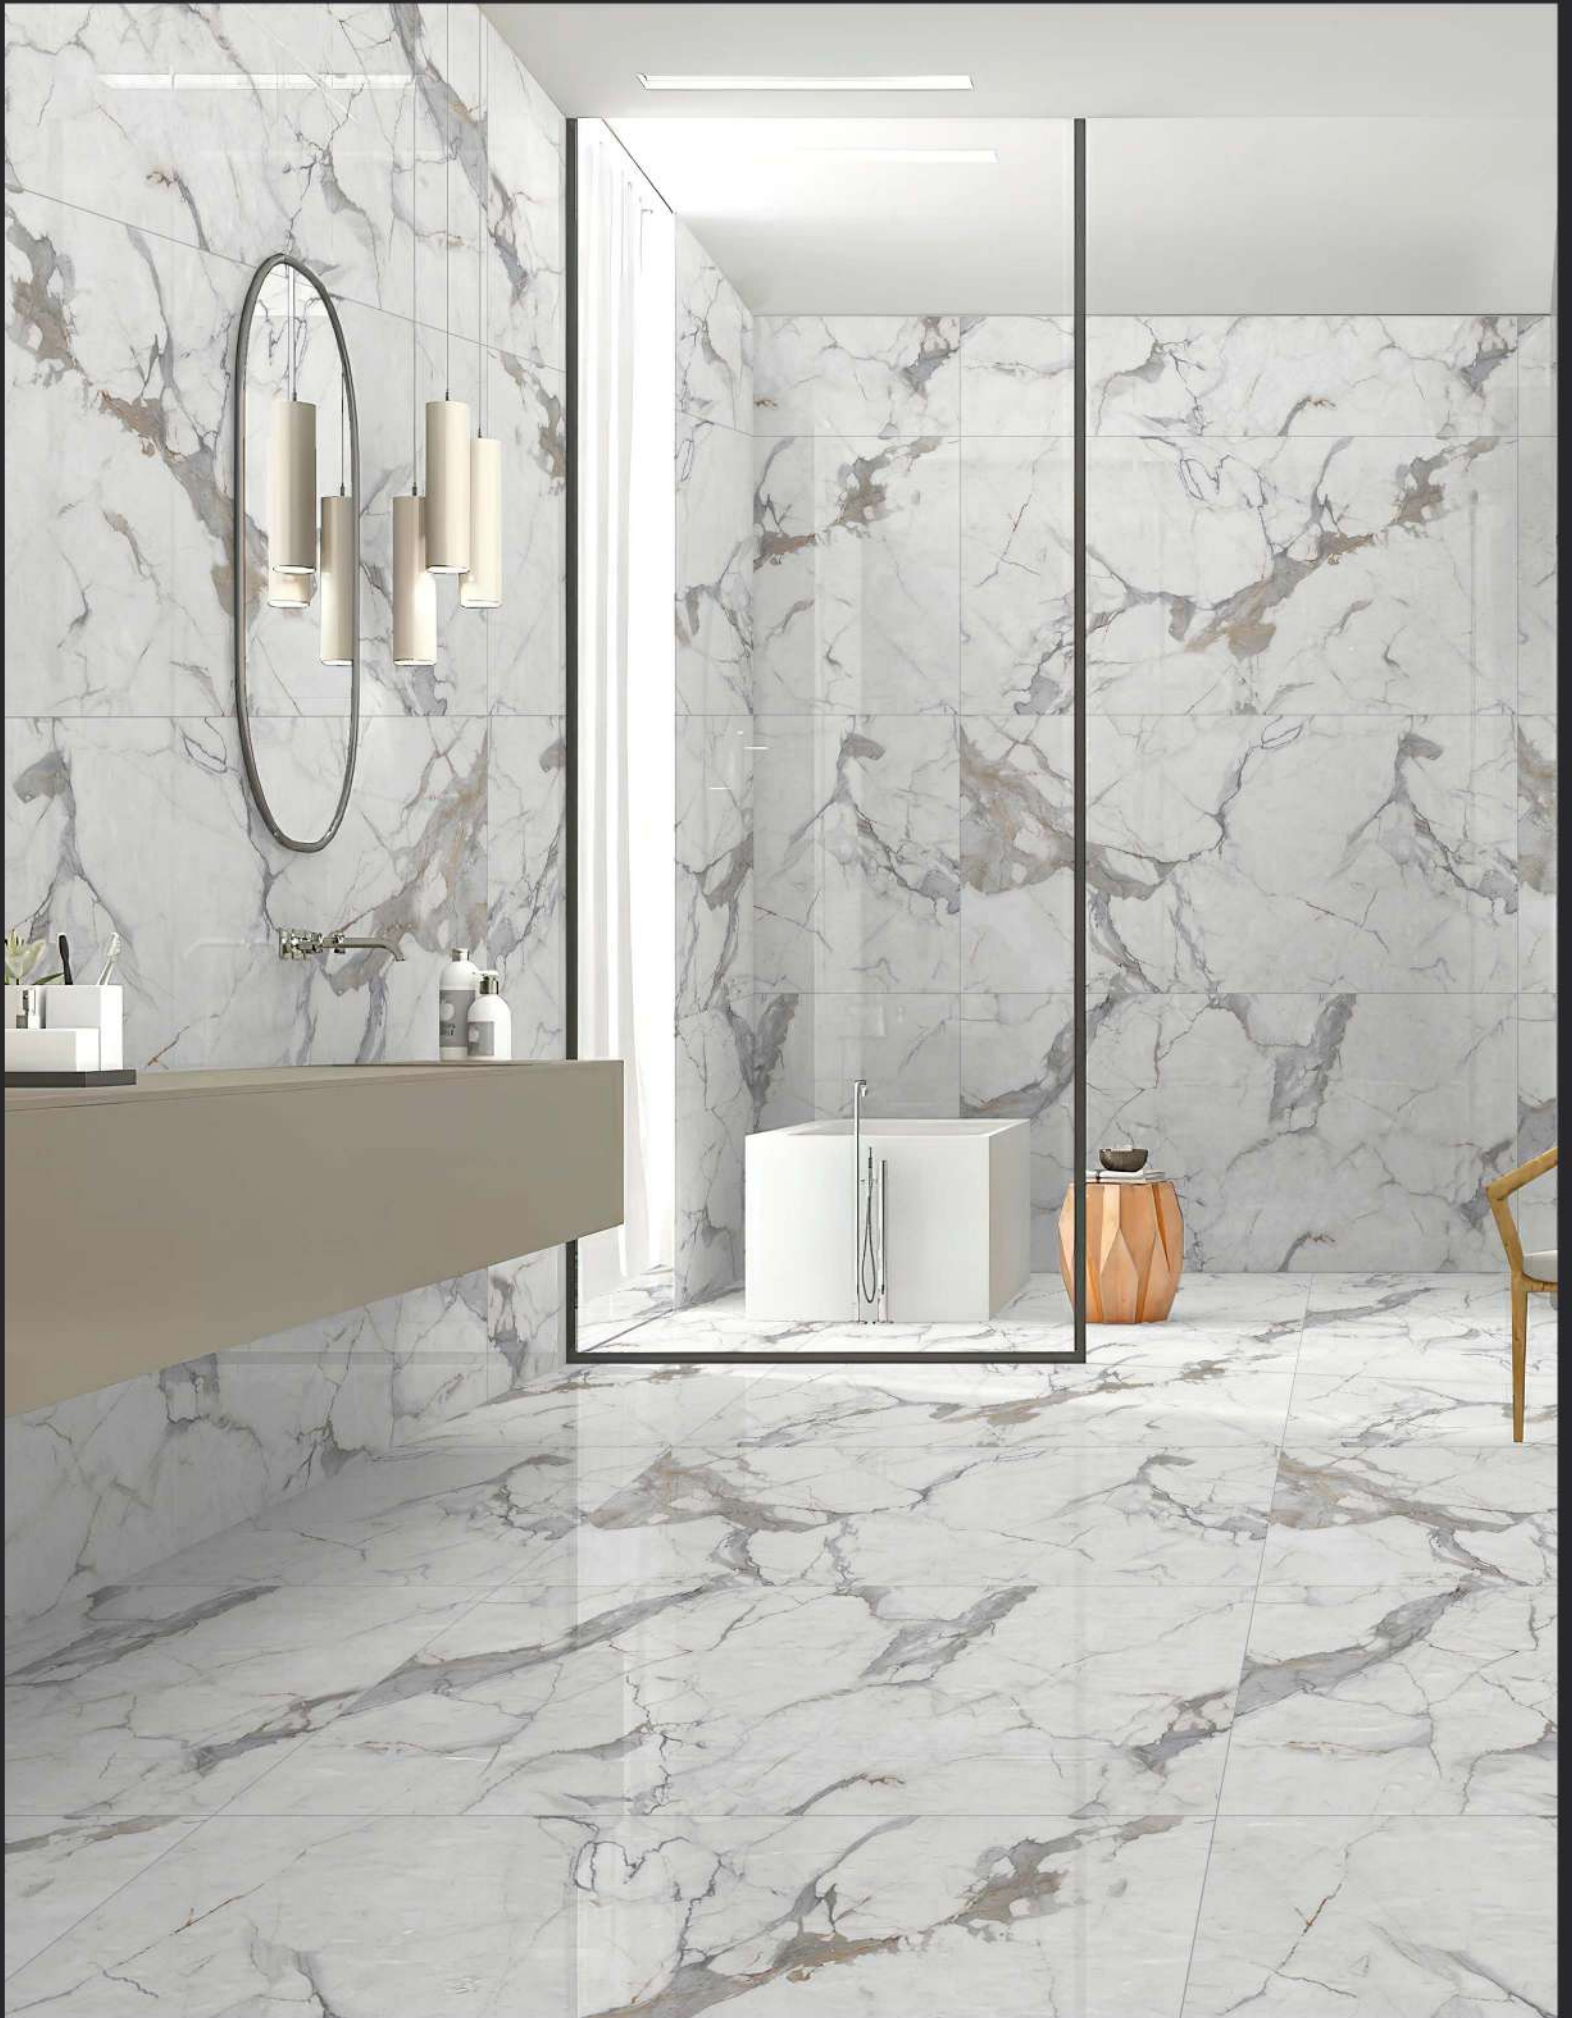

AVAILABLE RANDOMS :
5

STATUARIO RAGA

 [BACK TO INDEX](#)

DIMENSION :
600X1200MM
60X120CM

SURFACE :
GLOSSY SURFACE

AVAILABLE RANDOMS :
8

FLOOR - STATUARIO RAGA

STATUARIO